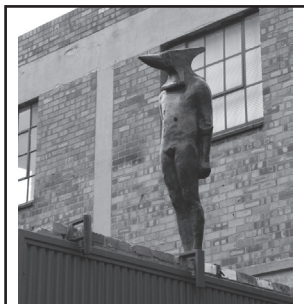

*Rise II*

Stainless steel, etching and enamel  
80cm x 65cm x 15cm

**R 17 500.00**

**9. Nicola Taylor**

*Rise III*

Stainless steel, etching and enamel  
85cm x 70cm x 15cm

**R 17 500.00**

**10. Louis Olivier**