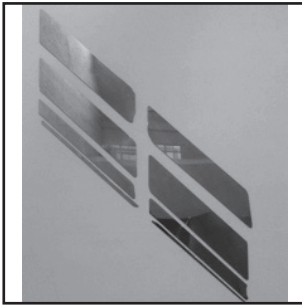

**12. Sean Slemon**

*Light*

Laser-cut stainless steel

160 x 120 x 0,6 cm

Edition: 1/6

**R 15 000.00**

**13. Wayne Barker**

*Super boring*