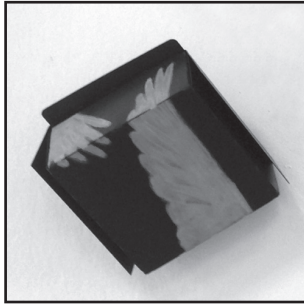

9. Nicola Taylor

Rise I

Stainless steel, etching and enamel
40cm x 35cm x 25cm

R 17 500.00