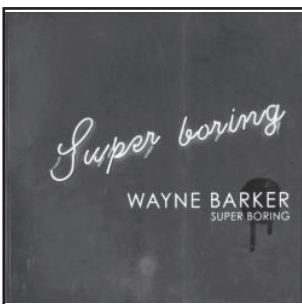

**12. Sean Slemon**

*Light*

Laser-cut stainless steel

160 x 120 x 0,6 cm

Edition: 1/6

**R 15 000.00**

**13. Wayne Barker**

*Super boring*